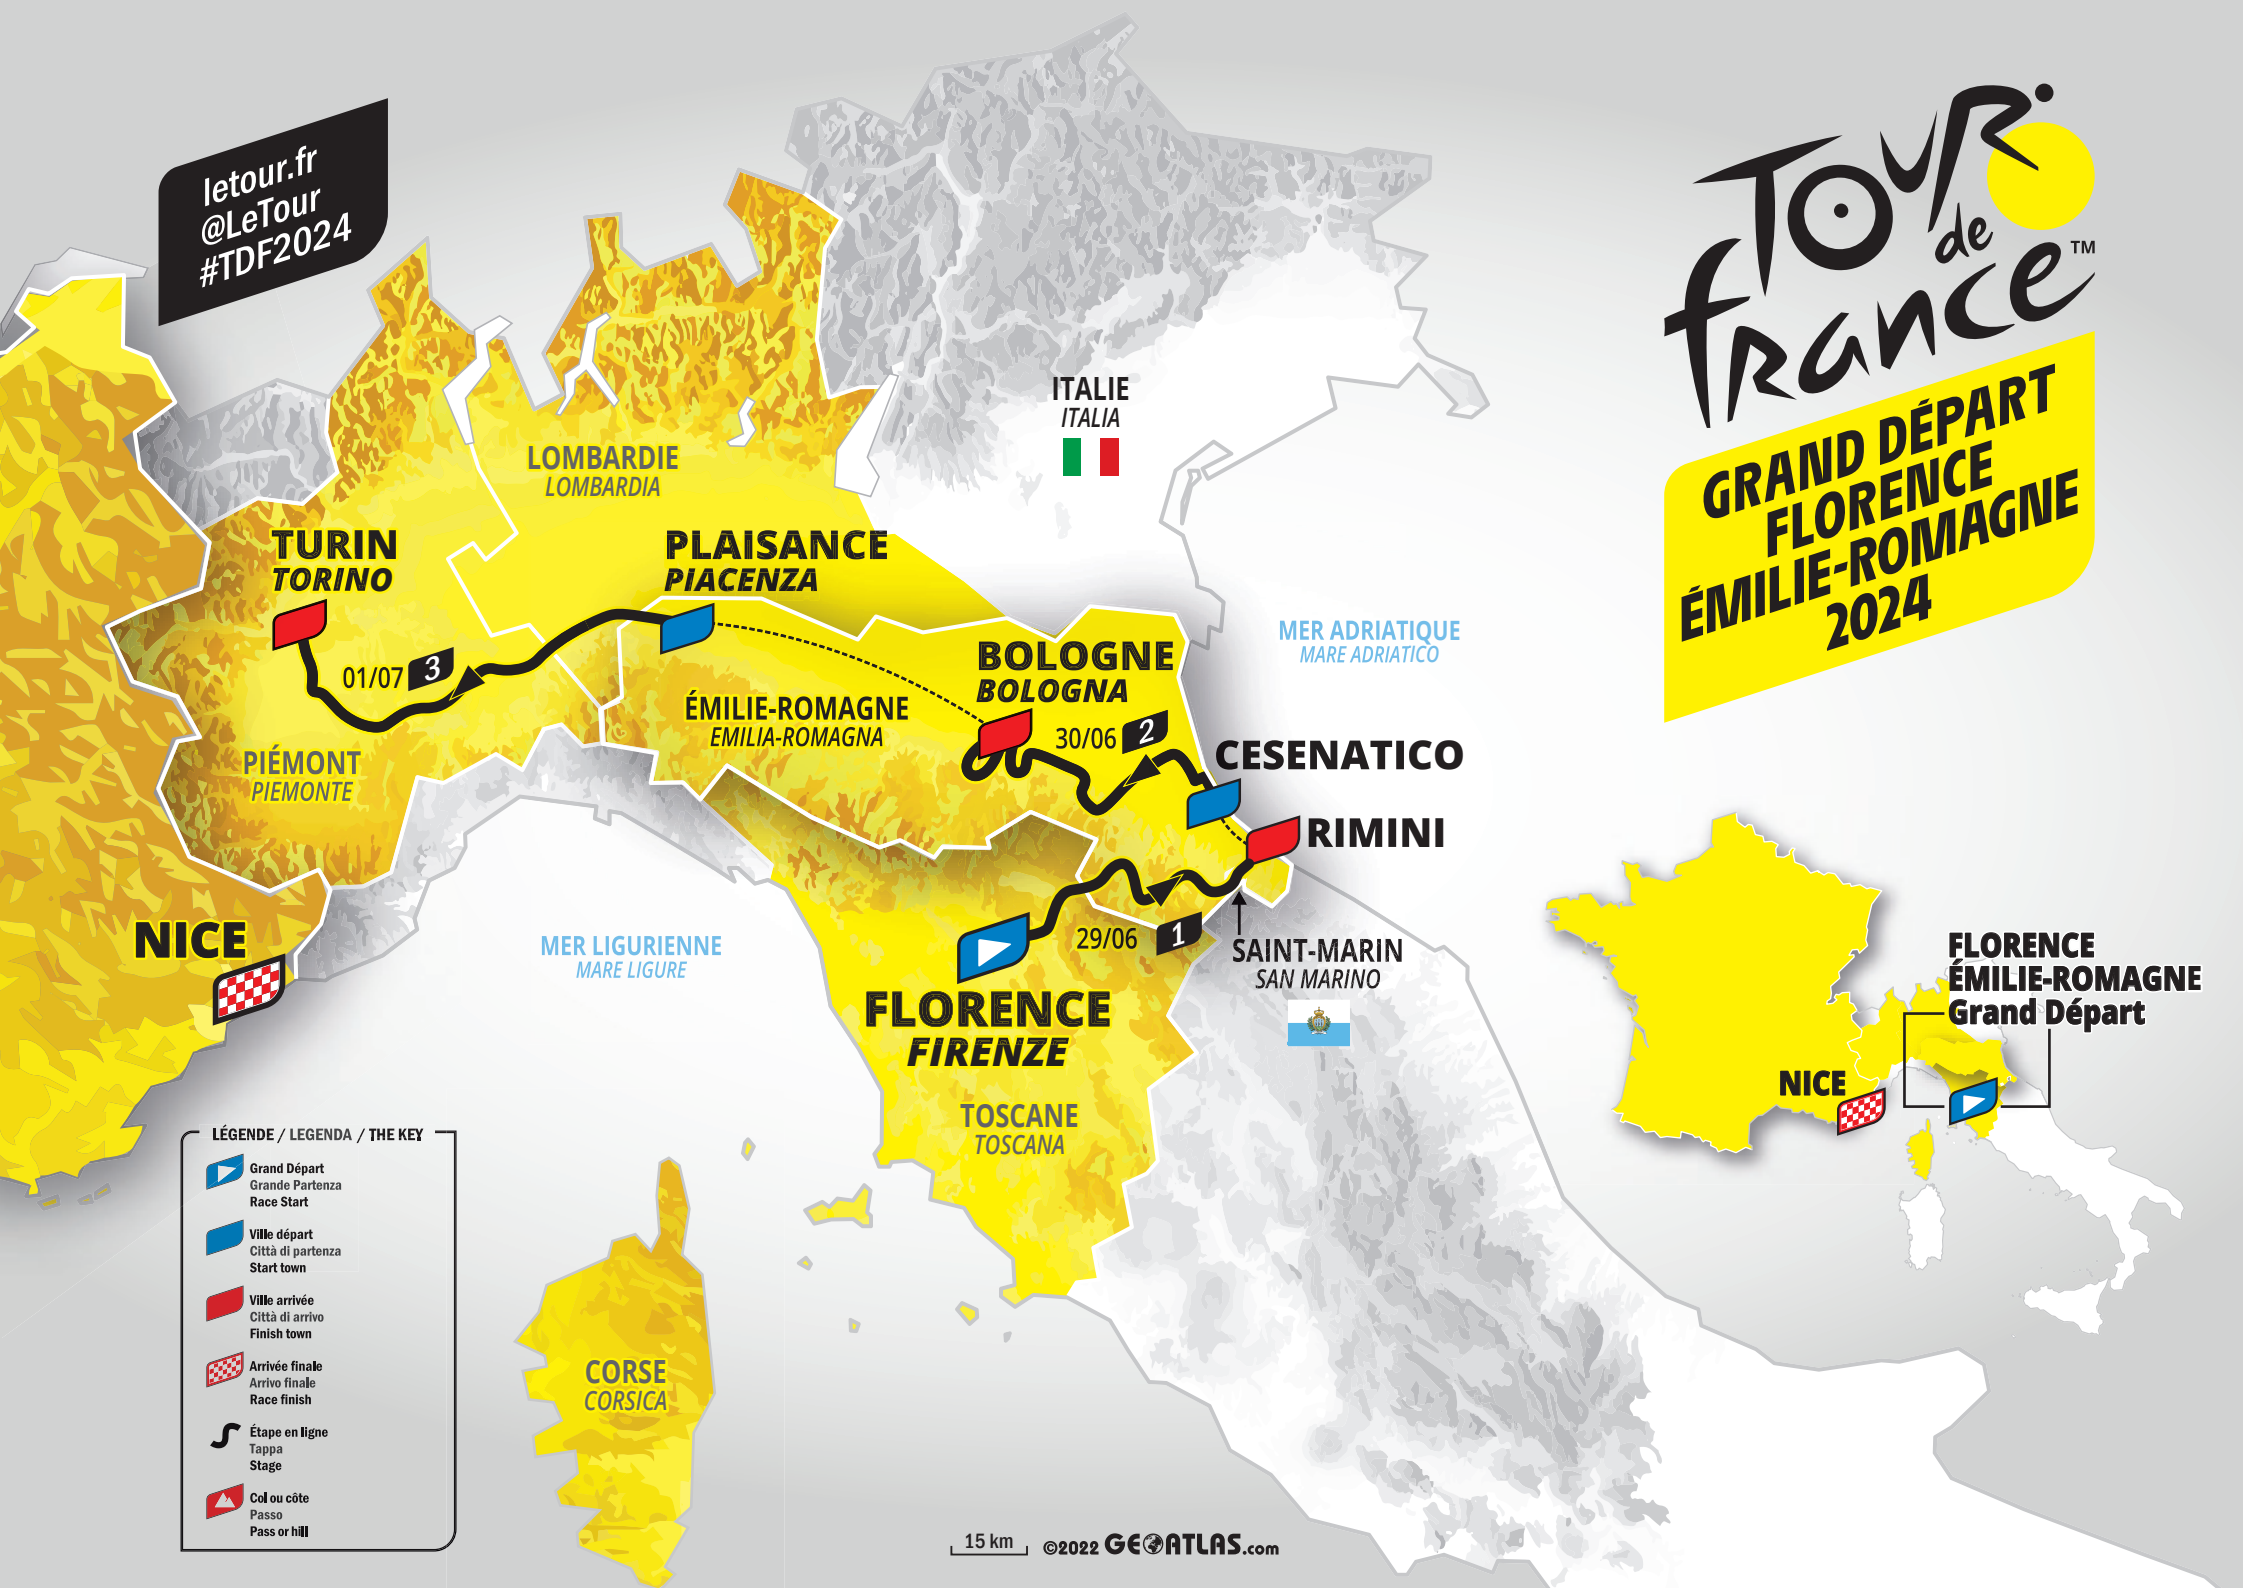

# TOUR de france™

## GRAND DÉPART FLORENCE ÉMILIE-ROMAGNE 2024

letour.fr  
@LeTour  
#TDF2024

ITALIE  
ITALIA

LOMBARDIE  
LOMBARDIA

TURIN  
TORINO

PLAISANCE  
PIACENZA

BOLOGNE  
BOLOGNA

MER ADRIATIQUE  
MARE ADRIATICO

ÉMILIE-ROMAGNE  
EMILIA-ROMAGNA

30/06 2

CESENATICO

RIMINI

PIÉMONT  
PIEMONTE

MER LIGURIENNE  
MARE LIGURE

29/06 1

SAINT-MARIN  
SAN MARINO

NICE

FLORENCE  
FIRENZE

TOSCANE  
TOSCANA

FLORENCE ÉMILIE-ROMAGNE  
Grand Départ

NICE

CORSE  
CORSICA

- LÉGENDE / LEGENDA / THE KEY
- Grand Départ  
Grande Partenza  
Race Start
  - Ville départ  
Città di partenza  
Start town
  - Ville arrivée  
Città di arrivo  
Finish town
  - Arrivée finale  
Arrivo finale  
Race finish
  - Étape en ligne  
Tappa  
Stage
  - Col ou côte  
Passo  
Pass or hill