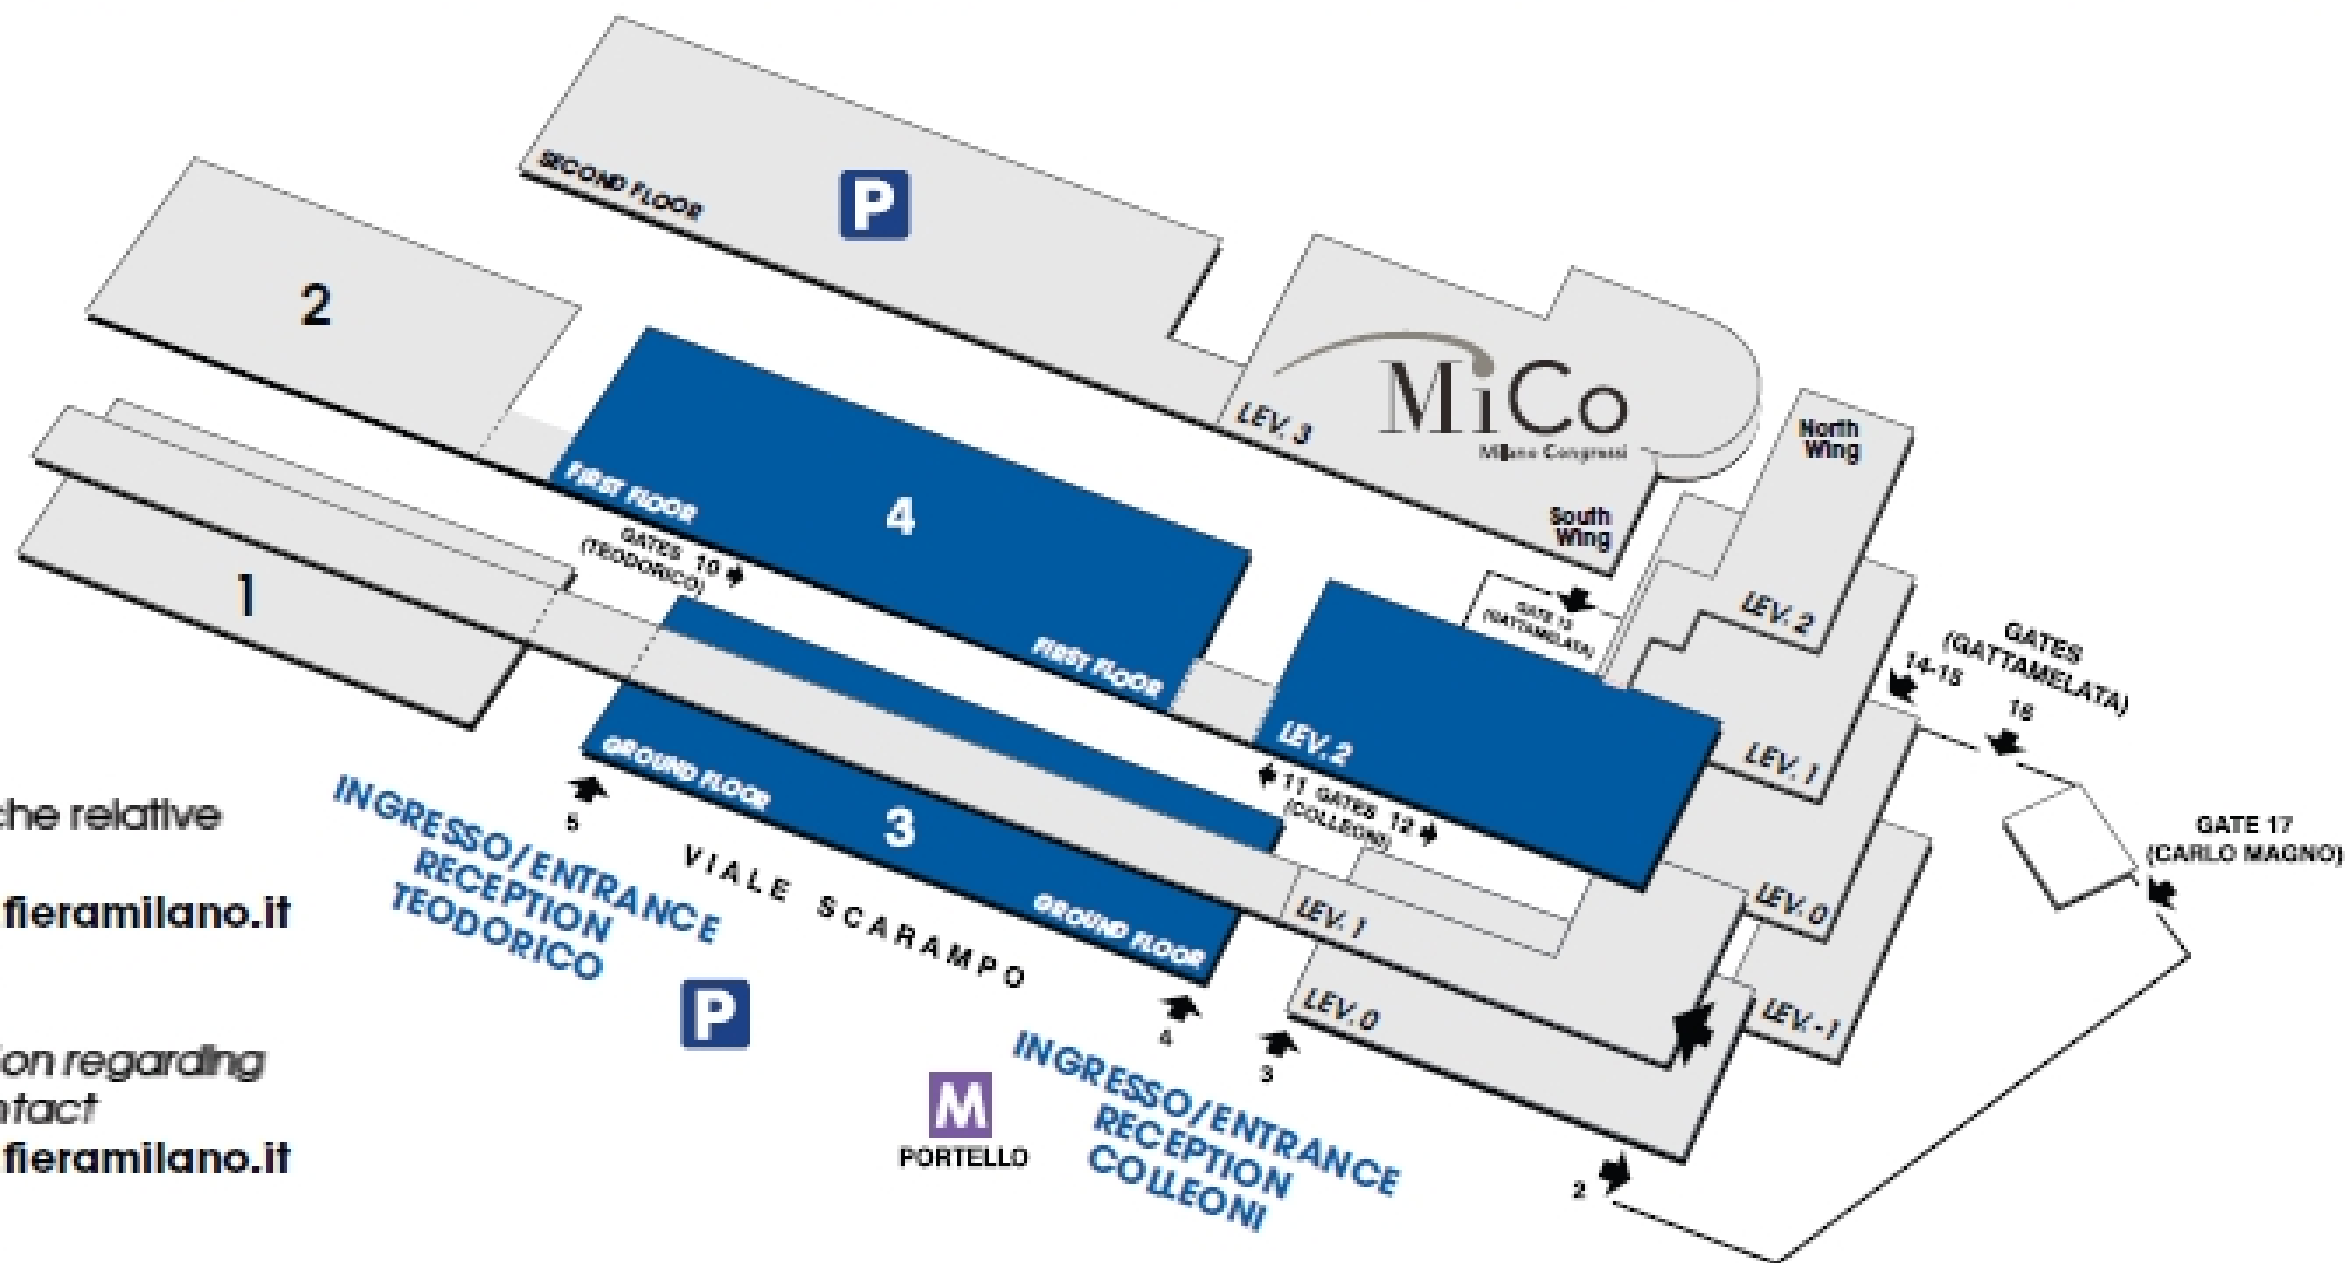

MILANO **Bit**

YOUR TRAVEL
EXHIBITION.

10 - 12 FEBBRAIO FEBRUARY 2019 FIERAMILANOCITY | MICO

Per informazioni tecniche relative
allo stand, contattare
bit@customerservice.fieramilano.it
tel +39 02 4997.6822

For technical information regarding
your stand, please contact
bit@customerservice.fieramilano.it
tel +39 02 4997.6822

Pad./Pav. 3

VIALE TEODORICO

VIA TRANCHEDINI

APT SERVIZI EMILIA ROMAGNA

VIA COLLEONI

VIALE SCARAMPO

APT SERVIZI EMILIA ROMAGNA

Padiglione/Hall: 3

Stand/Booth: C55 C59 G46 G50

Superficie/Area: 379.50

Lati Liberi/Open Sides: 4

Misure Lati/Sides Measure: 33x11,5x33x11,5

Data Stampa/Print Date: 26/10/2018

Note/Notes: